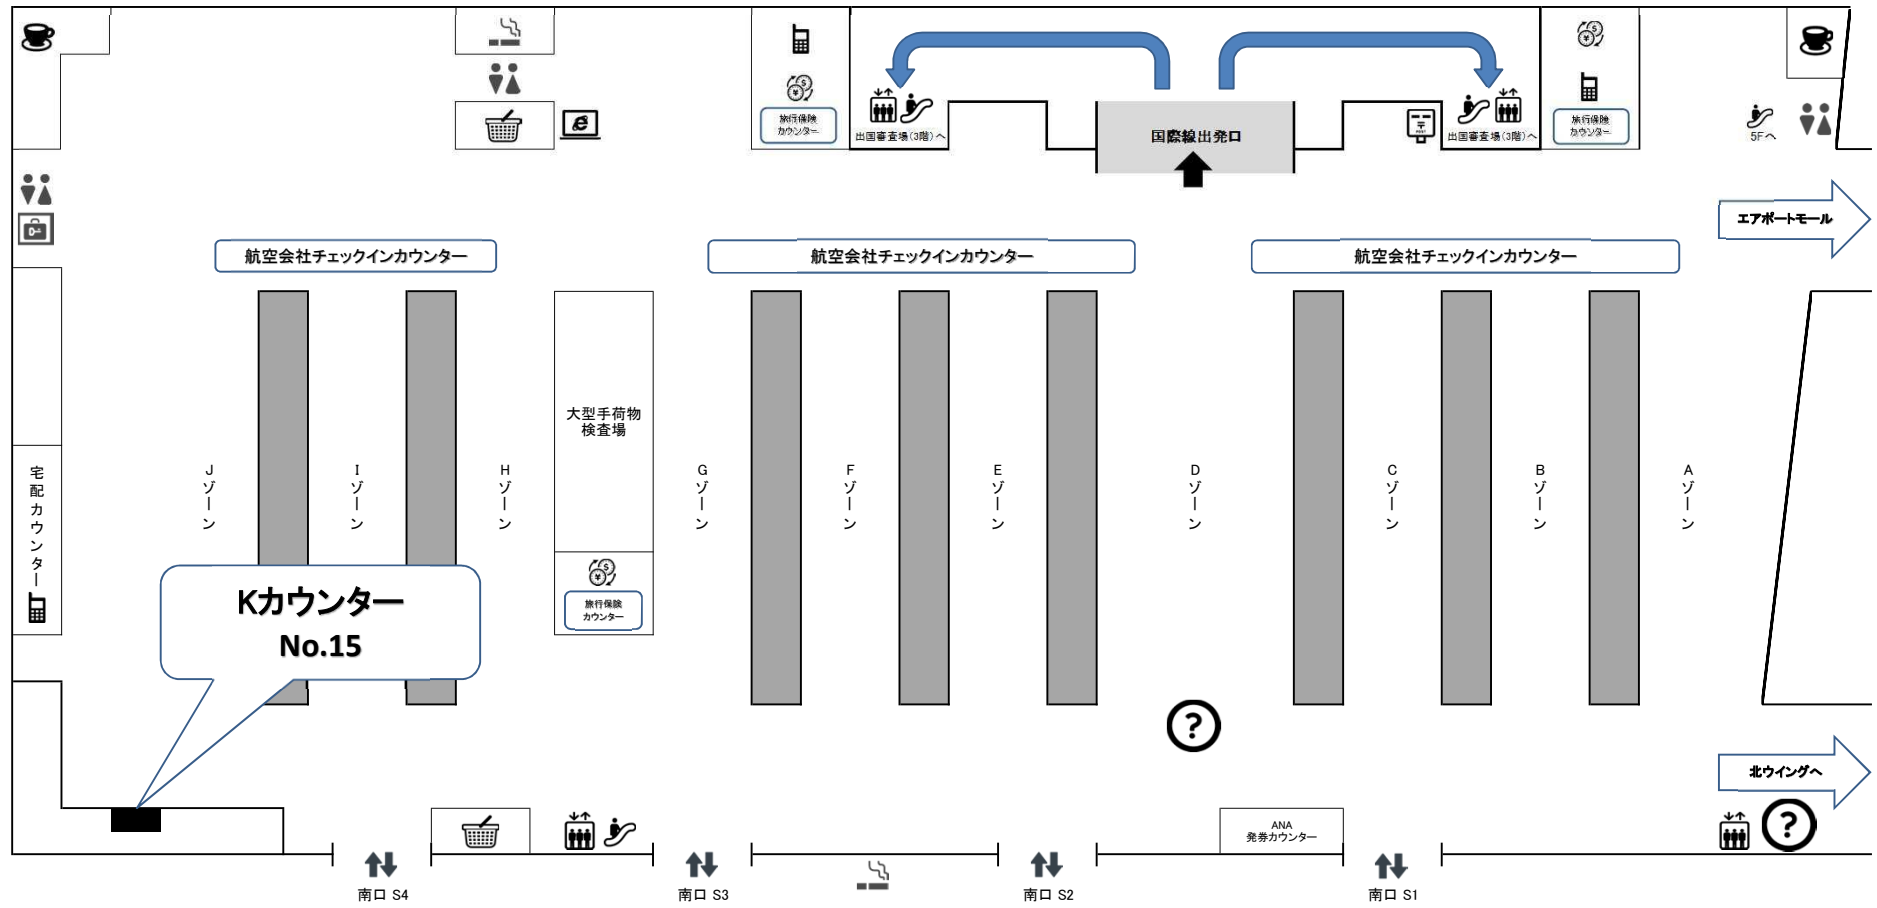

成田空港第1ターミナル 南ウイング 4階出発ロビー

●●● ご集合場所のご案内 ●●●

成田空港第1ターミナル 南ウイング4階 Kカウンター No.15

ご出発当日の緊急連絡先: ワールドエアアンドシーサービス株式会社(ワスコ) 0476-34-8611