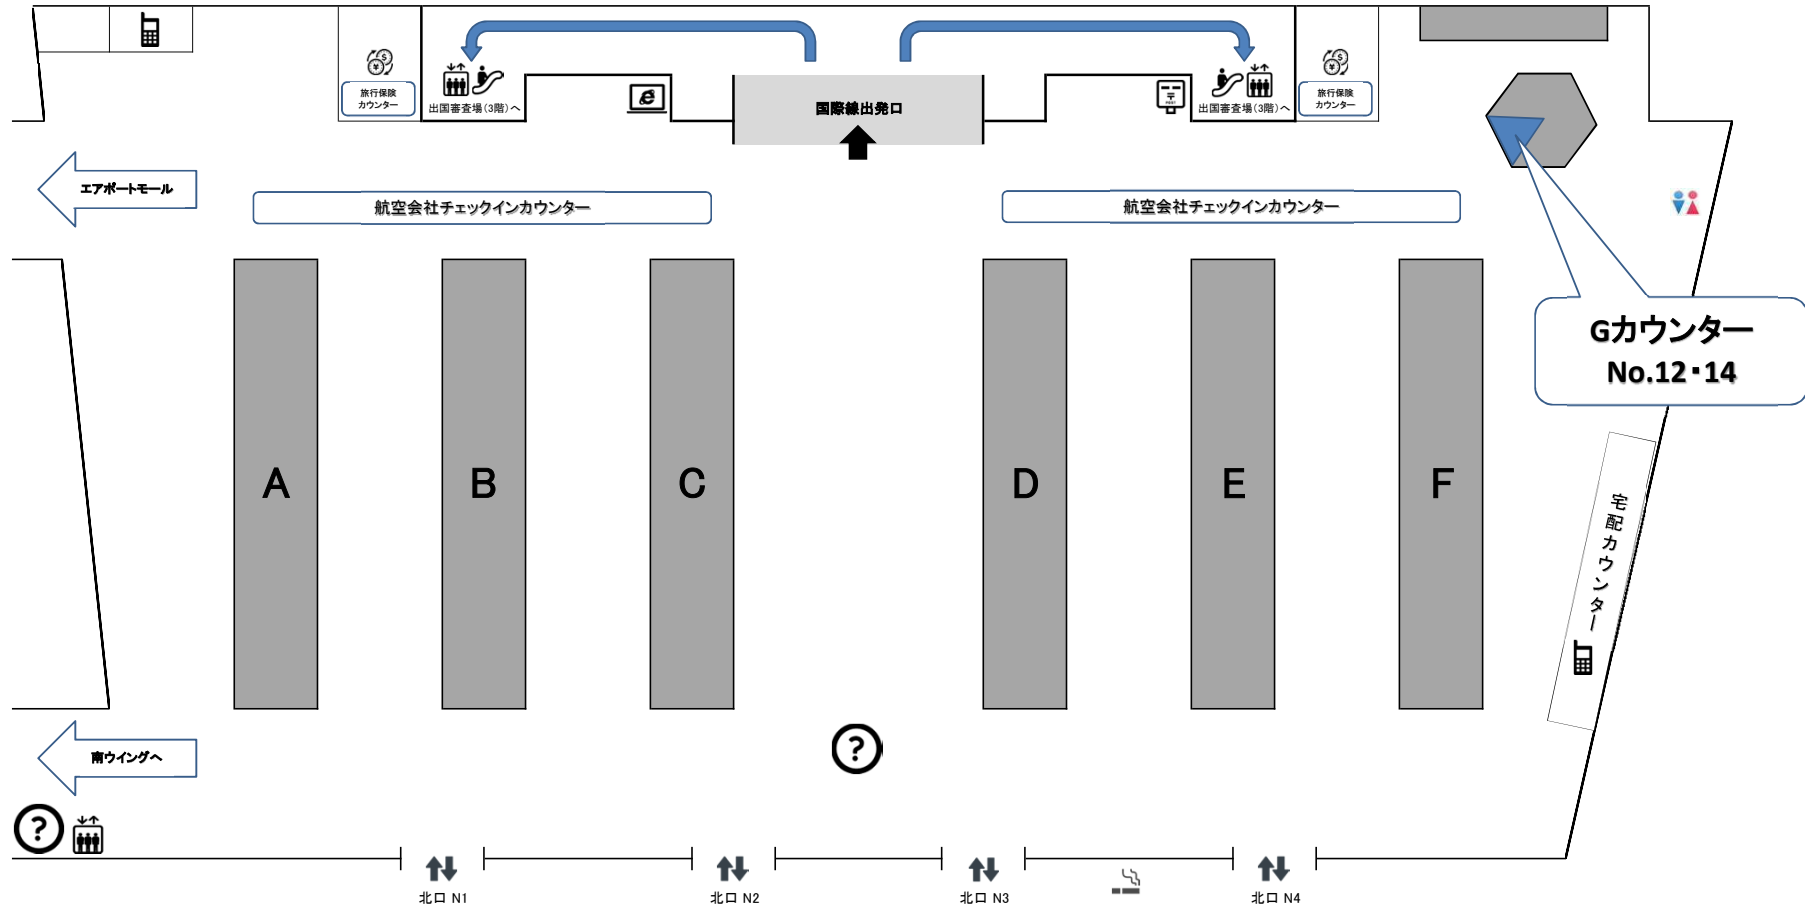

成田空港第1ターミナル 北ウイング 4階出発ロビー

●●● ご集合場所のご案内 ●●●

成田空港第1ターミナル 北ウイング4階 Gカウンター No.12・14

ご出発当日の緊急連絡先: ワールドエアアンドシーサービス株式会社(ワスコ) 0476-34-8611